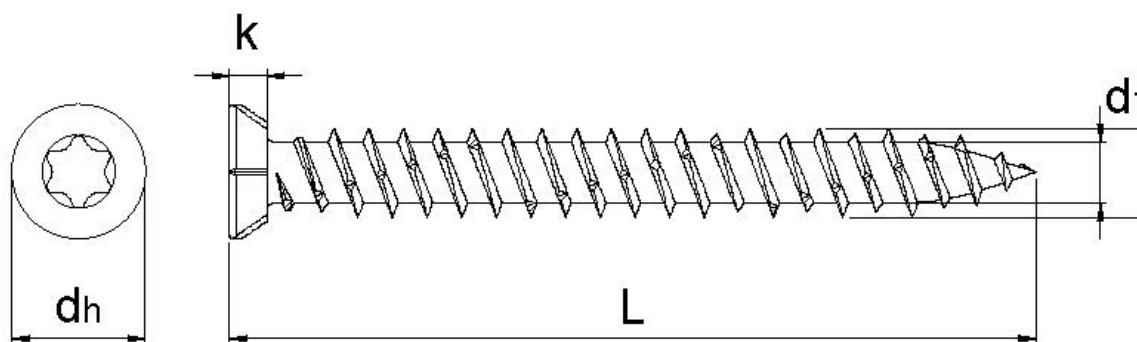

## Scheda tecnica

EFG Fixtel B11A 7,5x132, Testa svasata piana autosvasante, T-Drive, Filetto totale, Zincata, 100 pz, Confezione "A"

Scheda aggiornata al 17-09-2024

## Dati tecnici

<b>Diametro Ø:</b>	7,5 mm
<b>Lunghezza:</b>	132 mm
<b>Materiale:</b>	Acciaio temprato, lubrificato
<b>Testa:</b>	11,3
<b>Dimensioni inserto:</b>	T-30
<b>Filetto</b>	Filetto totale
<b>Lunghezza filetto 1</b>	126 mm
<b>Finitura:</b>	141
<b>Ø foro, d0:</b>	6 mm
<b>Prof. ancoraggio, hnom1:</b>	30 mm
<b>Prof. del foro, h1,1:</b>	40 mm
<b>Ø foro passante, df:</b>	8 mm