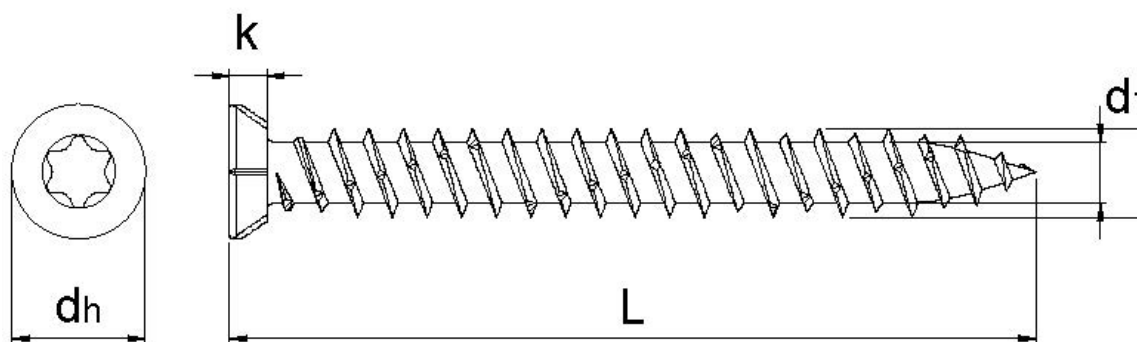

## Scheda tecnica

EFG Fixtel B11A 7,5x152, Testa svasata piana autosvasante, T-Drive, Filetto totale, Zincata, 50 pz, Confezione "A"

Scheda aggiornata al 17-09-2024

## Dati tecnici

<b>Diametro Ø:</b>	7,5 mm
<b>Lunghezza:</b>	152 mm
<b>Materiale:</b>	Acciaio temprato, lubrificato
<b>Testa:</b>	11,3
<b>Dimensioni inserto:</b>	T-30
<b>Filetto</b>	Filetto totale
<b>Lunghezza filetto 1</b>	146 mm
<b>Finitura:</b>	141
<b>Ø foro, d0:</b>	6 mm
<b>Prof. ancoraggio, hnom1:</b>	30 mm
<b>Prof. del foro, h1,1:</b>	40 mm
<b>Ø foro passante, df:</b>	8 mm