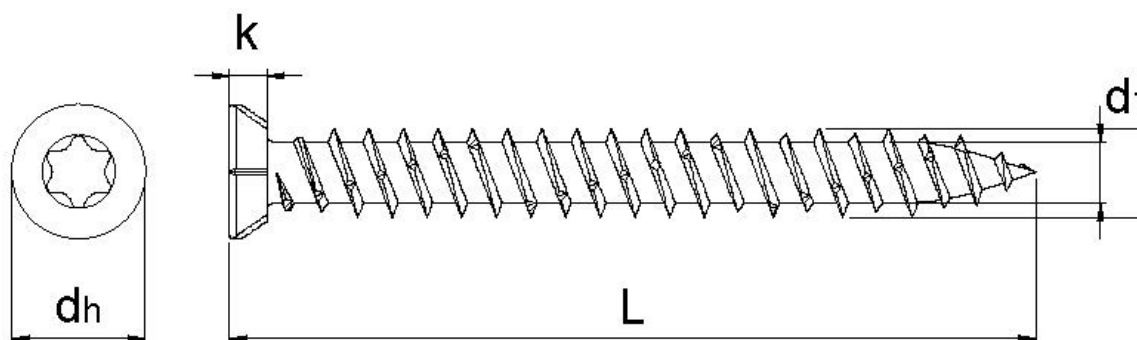

Scheda tecnica

EFG Fixtel B11A 7,5x212, Testa svasata piana autosvasante, T-Drive, Filetto totale, Zincata, 50 pz, Confezione "A"

Scheda aggiornata al 17-09-2024

Generale

Codice Alias:	B11A075212P05
Codice EAN:	8032525551707
Codice Articolo:	55170
Famiglia:	EFG Fixtel
Produttore:	HecoEFG

Dati tecnici

Diametro Ø:	7,5 mm
Lunghezza:	212 mm
Materiale:	Acciaio temprato, lubrificato
Testa:	11,3
Dimensioni inserto:	T-30
Filetto	Filetto totale
Lunghezza filetto 1	206 mm
Finitura:	141
Ø foro, d0:	6 mm
Prof. ancoraggio, hnom1:	30 mm
Prof. del foro, h1,1:	40 mm
Ø foro passante, df:	8 mm