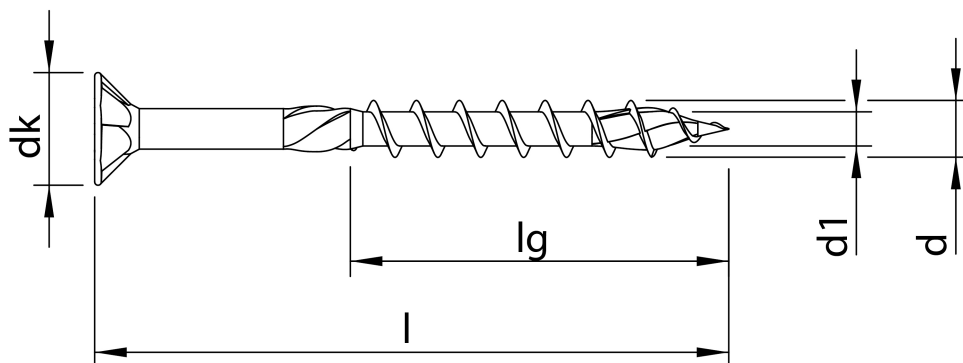

Scheda tecnica

HECO-TOPIX-plus 3,5 x 25, Testa svasata piana autosvasante, HECO-Drive, Filetto ridotto, zincata bianca, A3K, 1000 pz, Confezione "A"

Scheda aggiornata al 21-11-2024

Generale

Codice Alias: R41A035025R05

Codice EAN: 4019787602365

Codice Articolo: 60236

Famiglia: HECO-TOPIX-plus

Produttore: Heco Schrauben

Certificazioni

Altre specifiche

CHROME (VI) FREE +

Dati tecnici

Diametro Ø:	3,5 mm
Lunghezza:	25 mm
Materiale:	Acciaio temprato, lubrificato
Testa:	7,3
Dimensioni inserto:	HD-20
Filetto	Filetto ridotto
Lunghezza filetto 1	15 mm
Finitura:	142

Imballo

Confezione:	154
Viti per imballo:	10
Pezzi per confezione:	10000
Peso in kg/1PZ:	0,00118