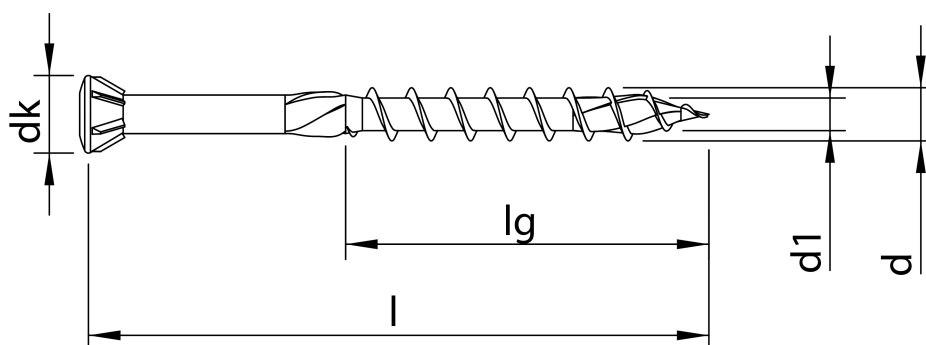

## Scheda tecnica

HECO-TOPIX-plus 3,5 x 35, Fermavetro, Testa svasata ridotta con calotta autosvasante, T-Drive, Filetto ridotto, zincata bianca, A3K, 1000 pz, Confezione "A"

Scheda aggiornata al 21-11-2024

## Generale

**Codice Alias:** R53A035035R05

**Codice EAN:** 4019787602723

**Codice Articolo:** 60272

**Famiglia:** HECO-TOPIX-plus

**Produttore:** Heco Schrauben

## Dati tecnici

<b>Diametro Ø:</b>	3,5 mm
<b>Lunghezza:</b>	35 mm
<b>Materiale:</b>	Acciaio temprato, lubrificato
<b>Testa:</b>	5,3
<b>Dimensioni inserto:</b>	T-10
<b>Filetto</b>	Filetto ridotto
<b>Lunghezza filetto 1</b>	25 mm
<b>Finitura:</b>	142