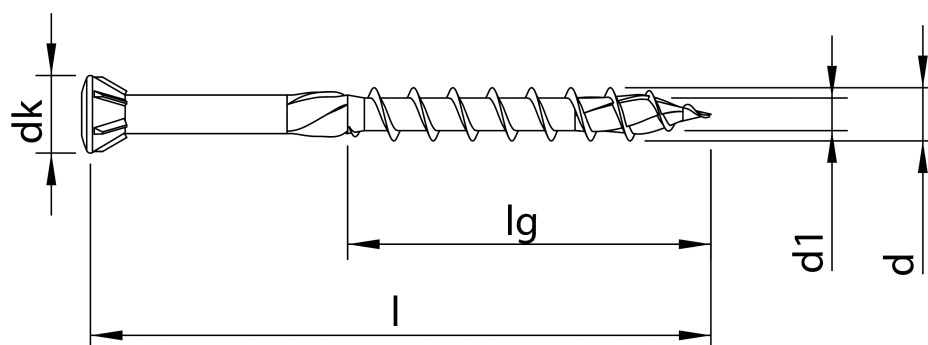

Scheda tecnica

HECO-TOPIX-plus 3,5 x 35, Fermavetro, Testa svasata ridotta con calotta autosvasante, T-Drive, Filetto ridotto, Zincata gialla, A3L, lubrificata, 1000 pz, Confezione "A"

Scheda aggiornata al 21-11-2024

Generale

Codice Alias: R53A035035R04

Codice EAN: 4019787602730

Codice Articolo: 60273

Famiglia: HECO-TOPIX-plus

Produttore: Heco Schrauben

Certificazioni

Altre specifiche

CHROME (VI) FREE +

Dati tecnici

Diametro Ø:	3,5 mm
Lunghezza:	35 mm
Materiale:	Acciaio temprato, lubrificato
Testa:	5,3
Dimensioni inserto:	T-10
Filetto	Filetto ridotto
Lunghezza filetto 1	25 mm
Finitura:	144