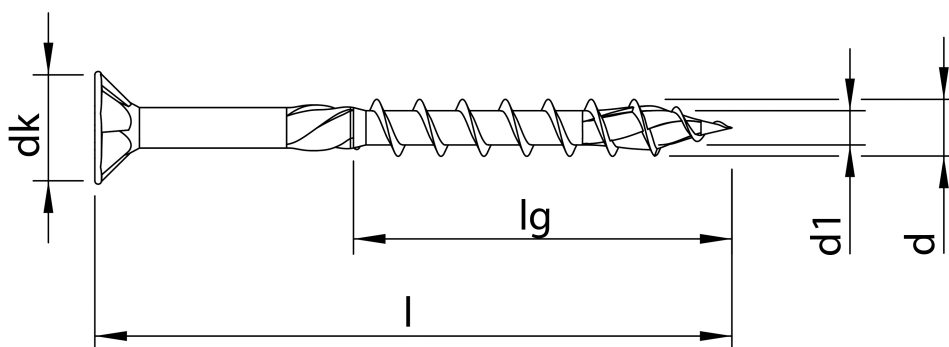

Scheda tecnica

HECO-TOPIX-plus 3,5 x 35, Testa svasata piana autosvasante, Pozi-Drive, Filetto ridotto, zincata bianca, A3K, 1000 pz, Confezione "A"

Scheda aggiornata al 04-12-2024

Generale

Codice Alias: R40A035035R05

Codice EAN: 4019787602822

Codice Articolo: 60282

Famiglia: HECO-TOPIX-plus

Produttore: Heco Schrauben

Certificazioni

Altre specifiche

CHROME (VI) FREE +

Dati tecnici

Diametro Ø:	3,5 mm
Lunghezza:	35 mm
Materiale:	Acciaio temprato, lubrificato
Testa:	7,3
Dimensioni inserto:	PZ-2
Filetto	FT passo variabile
Lunghezza filetto 1	21 mm
Finitura:	142

Imballo

Confezione:	154
Viti per imballo:	10
Pezzi per confezione:	10000
Peso in kg/1PZ:	0,00157