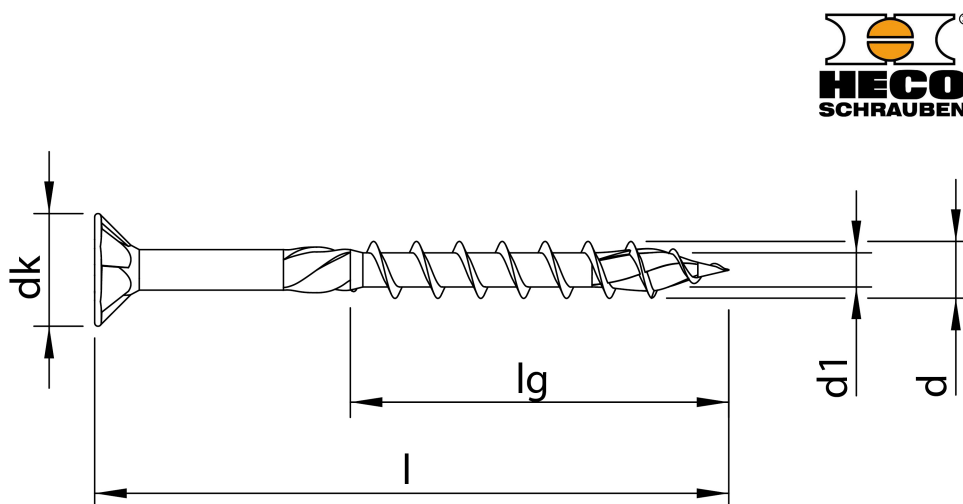

## Scheda tecnica

HECO-TOPIX-plus 6,0 x 100, Testa svasata piana autosvasante, HECO-Drive, Filetto ridotto, zincata bianca, A3K, 100 pz, Confezione "A"

Scheda aggiornata al 21-11-2024

## Generale

**Codice Alias:** R41A060100R05

**Codice EAN:** 4019787611114

**Codice Articolo:** 61111

**Famiglia:** HECO-TOPIX-plus

**Produttore:** Heco Schrauben

## Dati tecnici

<b>Diametro Ø:</b>	6,0 mm
<b>Lunghezza:</b>	100 mm
<b>Materiale:</b>	Acciaio temprato, lubrificato
<b>Testa:</b>	11,7
<b>Dimensioni inserto:</b>	HD-30
<b>Filetto</b>	Filetto ridotto
<b>Lunghezza filetto 1</b>	60 mm
<b>Finitura:</b>	142