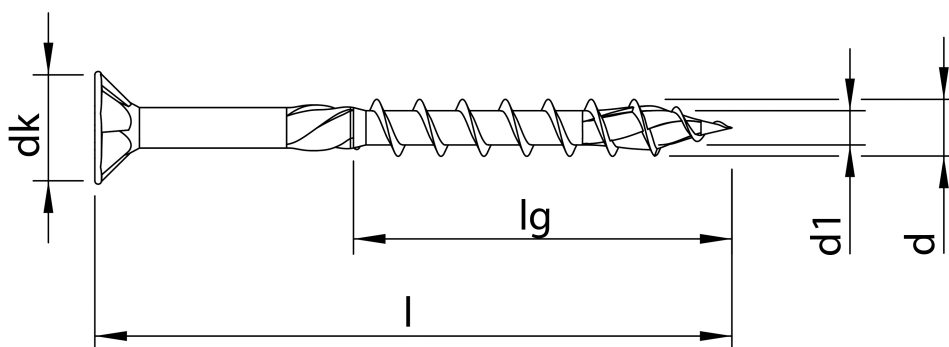

## Scheda tecnica

HECO-TOPIX-plus 6,0 x 160, Testa svasata piana autosvasante, Pozi-Drive, Filetto ridotto, zincata bianca, A3K, 100 pz, Confezione "A"

Scheda aggiornata al 04-12-2024

## Generale

**Codice Alias:** R40A060160R05

**Codice EAN:** 4019787611619

**Codice Articolo:** 61161

**Famiglia:** HECO-TOPIX-plus

**Produttore:** Heco Schrauben

## Dati tecnici

<b>Diametro Ø:</b>	6,0 mm
<b>Lunghezza:</b>	160 mm
<b>Materiale:</b>	Acciaio temprato, lubrificato
<b>Testa:</b>	11,7
<b>Dimensioni inserto:</b>	PZ-3
<b>Filetto</b>	FT passo variabile
<b>Lunghezza filetto 1</b>	72 mm
<b>Finitura:</b>	142