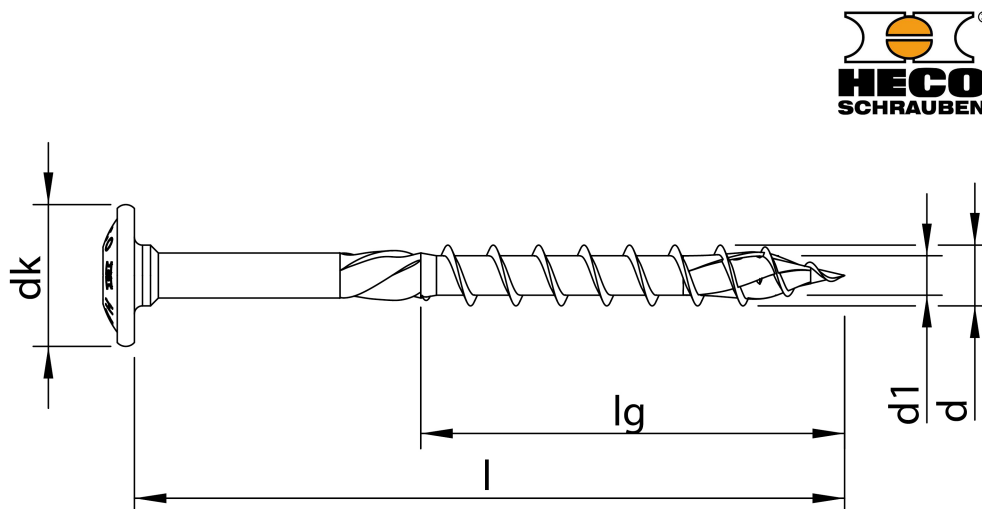

Scheda tecnica

HECO-TOPIX-plus 6,0 x 280, Testa bombata, T-Drive, Filetto ridotto, zincata bianca, A3K, 100 pz, Confezione "A"

Scheda aggiornata al 21-11-2024

Generale

Codice Alias: R69A060280R05

Codice EAN: 4019787612135

Codice Articolo: 61213

Famiglia: HECO-TOPIX-plus

Produttore: Heco Schrauben

Certificazioni

Altre specifiche

CHROME (VI) FREE +

Dati tecnici

Diametro Ø:	6,0 mm
Lunghezza:	280 mm
Materiale:	Acciaio temprato, lubrificato
Testa:	14
Dimensioni inserto:	T-30
Filetto	Filetto ridotto
Lunghezza filetto 1	72 mm
Finitura:	142

Imballo

Confezione:	154
Viti per imballo:	4
Pezzi per confezione:	400
Peso in kg/1PZ:	0,03541

Commerciale

Classe SC:	D
Famiglia:	[A15] HECO-TOPIX-plus CARPENTERIA
Gruppo:	[B01] HECO-TOPIX-plus FR
Sottogruppo	[C04] R69