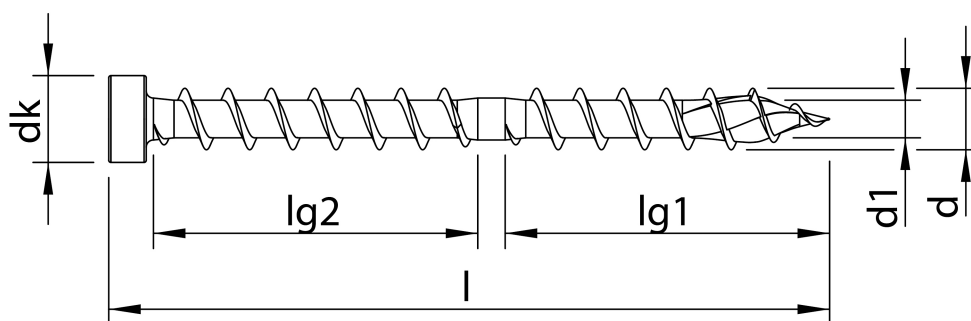

Scheda tecnica

HECO-TOPIX-plus CC CombiConnect 6,5 x 100, Testa cilindrica rid., T-Drive, Doppio filetto DD, zincata bianca, A3K, 100 pz, Confezione "A"

Scheda aggiornata al 21-11-2024

Generale

Codice Alias: D89A065100D05

Codice EAN: 4019787612227

Codice Articolo: 61222

Famiglia: HECO-TOPIX-plus

Produttore: Heco Schrauben

Certificazioni

Altre specifiche

CHROME (VI) FREE +

Dati tecnici

Diametro Ø:	6,5 mm
Lunghezza:	100 mm
Materiale:	Acciaio temprato, lubrificato
Testa:	9
Dimensioni inserto:	T-30
Filetto	Doppio filetto
Lunghezza filetto 1	45 mm
Lunghezza filetto 2	45 mm
Finitura:	142