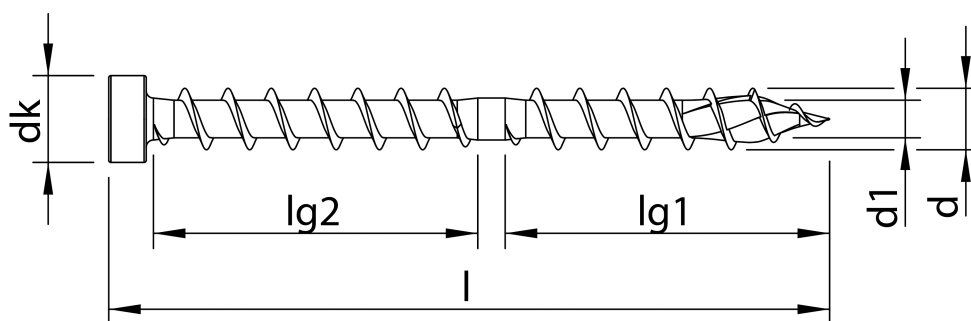

Scheda tecnica

HECO-TOPIX-plus CC CombiConnect 6,5 x 130, Testa cilindrica rid., T-Drive, Doppio filetto DD, zincata bianca, A3K, 100 pz, Confezione "A"

Scheda aggiornata al 21-11-2024

Generale

Codice Alias: D89A065130D05

Codice EAN: 4019787612241

Codice Articolo: 61224

Famiglia: HECO-TOPIX-plus

Produttore: Heco Schrauben

Certificazioni

Altre specifiche

CHROME (VI) FREE +

Dati tecnici

Diametro Ø:	6,5 mm
Lunghezza:	130 mm
Materiale:	Acciaio temprato, lubrificato
Testa:	9
Dimensioni inserto:	T-30
Filetto	Doppio filetto
Lunghezza filetto 1	60 mm
Lunghezza filetto 2	60 mm
Finitura:	142