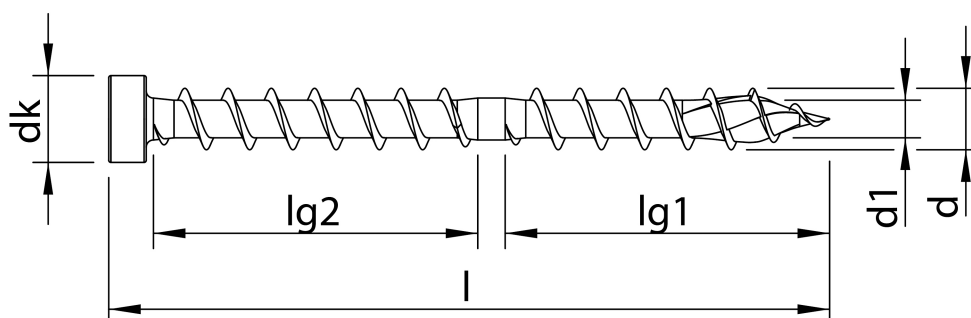

Scheda tecnica

HECO-TOPIX-plus CC CombiConnect 6,5 x 150, Testa cilindrica rid., T-Drive, Doppio filetto DD, zincata bianca, A3K, 100 pz, Confezione "A"

Scheda aggiornata al 21-11-2024

Generale

Codice Alias: D89A065150D05

Codice EAN: 4019787612258

Codice Articolo: 61225

Famiglia: HECO-TOPIX-plus

Produttore: Heco Schrauben

Certificazioni

Altre specifiche

CHROME (VI) FREE +

Dati tecnici

Diametro Ø:	6,5 mm
Lunghezza:	150 mm
Materiale:	Acciaio temprato, lubrificato
Testa:	9
Dimensioni inserto:	T-30
Filetto	Doppio filetto
Lunghezza filetto 1	70 mm
Lunghezza filetto 2	70 mm
Finitura:	142