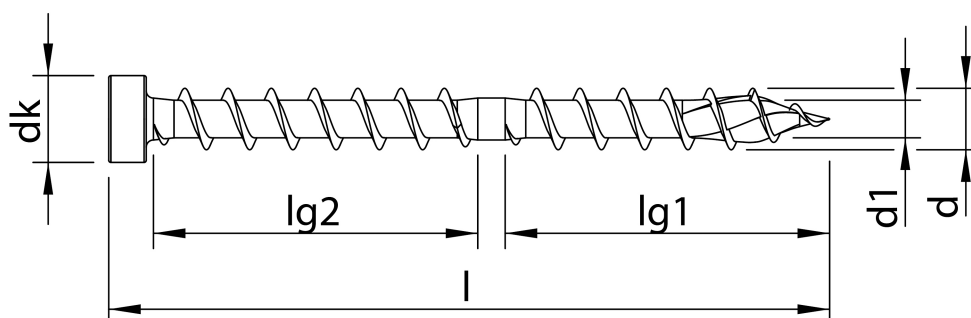

Scheda tecnica

HECO-TOPIX-plus CC CombiConnect 6,5 x 215, Testa cilindrica rid., T-Drive, Doppio filetto DD, zincata bianca, A3K, 100 pz, Confezione "A"

Scheda aggiornata al 21-11-2024

Generale

Codice Alias: D89A065215D05

Codice EAN: 4019787612272

Codice Articolo: 61227

Famiglia: HECO-TOPIX-plus

Produttore: Heco Schrauben

Certificazioni

Altre specifiche

CHROME (VI) FREE +

Dati tecnici

Diametro Ø:	6,5 mm
Lunghezza:	215 mm
Materiale:	Acciaio temprato, lubrificato
Testa:	9
Dimensioni inserto:	T-30
Filetto	Doppio filetto
Lunghezza filetto 1	100 mm
Lunghezza filetto 2	100 mm
Finitura:	142