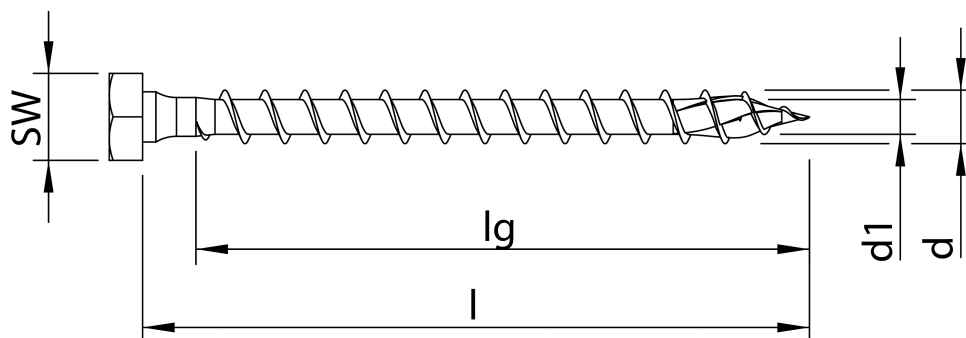

## Scheda tecnica

HECO-TOPIX-plus 8,0 x 50, Testa Kombi esagonale + inserto TD, Testa esagonale + T-Drive, Filetto totale, zincata bianca, A3K, 100 pz, Confezione "A"

Scheda aggiornata al 23-11-2024

## Generale

**Codice Alias:** T59A080050T05

**Codice EAN:** 4019787612326

**Codice Articolo:** 61232

**Famiglia:** HECO-TOPIX-plus

**Produttore:** Heco Schrauben

## Dati tecnici

<b>Diametro Ø:</b>	8,0 mm
<b>Lunghezza:</b>	50 mm
<b>Materiale:</b>	Acciaio temprato, lubrificato
<b>Testa:</b>	13
<b>Dimensioni inserto:</b>	SW13/T-40
<b>Filetto</b>	Filetto totale
<b>Lunghezza filetto 1</b>	42 mm
<b>Finitura:</b>	142