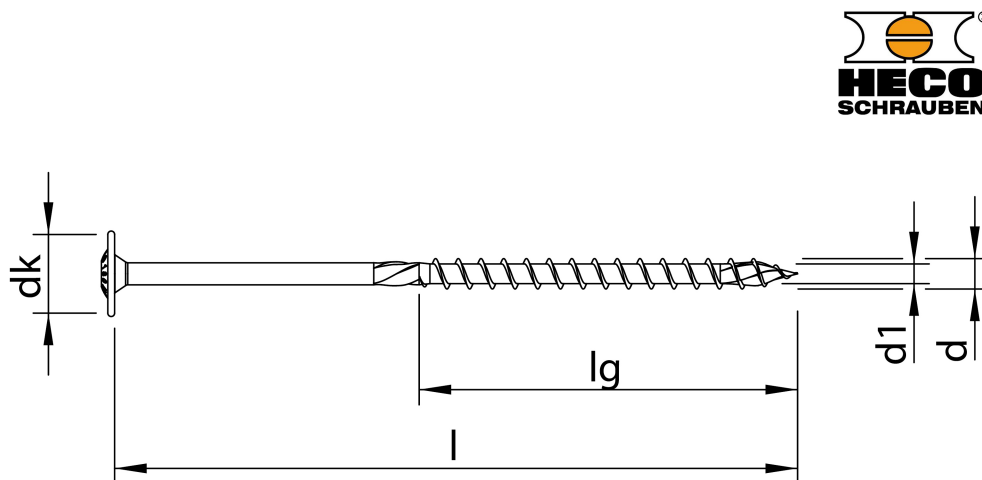

## Scheda tecnica

HECO-TOPIX-plus 8,0 x 160, Testa bombata XL, T-Drive, Filetto ridotto, zincata bianca, A3K, 50 pz, Confezione "A"

Scheda aggiornata al 21-11-2024

## Generale

**Codice Alias:** RX6A080160R05

**Codice EAN:** 4019787612937

**Codice Articolo:** 61293

**Famiglia:** HECO-TOPIX-plus

**Produttore:** Heco Schrauben

## Dati tecnici

<b>Diametro Ø:</b>	8,0 mm
<b>Lunghezza:</b>	160 mm
<b>Materiale:</b>	Acciaio temprato, lubrificato
<b>Testa:</b>	22,5
<b>Dimensioni inserto:</b>	T-40
<b>Filetto</b>	Filetto ridotto
<b>Lunghezza filetto 1</b>	100 mm
<b>Finitura:</b>	142