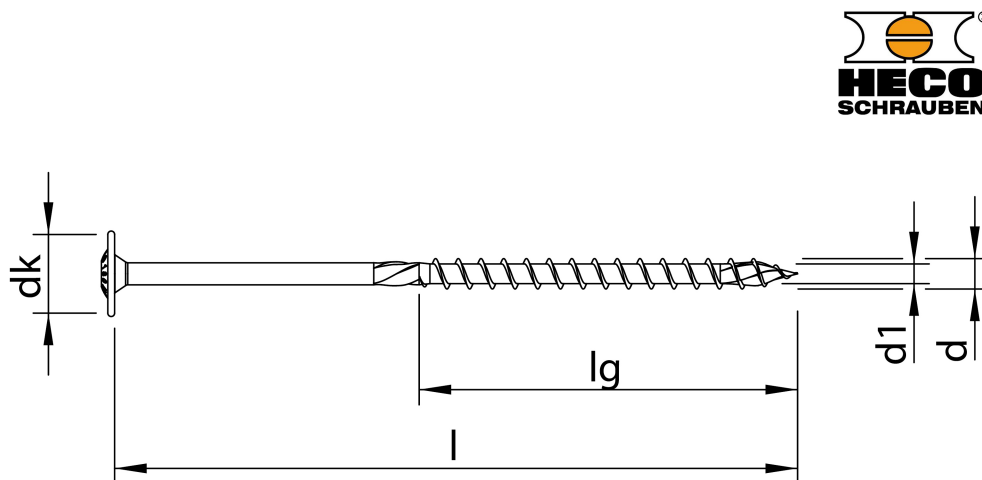

## Scheda tecnica

HECO-TOPIX-plus 8,0 x 180, Testa bombata XL, T-Drive, Filetto ridotto, zincata bianca, A3K, 50 pz, Confezione "A"

Scheda aggiornata al 21-11-2024

## Generale

**Codice Alias:** RX6A080180R05

**Codice EAN:** 4019787613057

**Codice Articolo:** 61305

**Famiglia:** HECO-TOPIX-plus

**Produttore:** Heco Schrauben

## Dati tecnici

<b>Diametro Ø:</b>	8,0 mm
<b>Lunghezza:</b>	180 mm
<b>Materiale:</b>	Acciaio temprato, lubrificato
<b>Testa:</b>	22,5
<b>Dimensioni inserto:</b>	T-40
<b>Filetto</b>	Filetto ridotto
<b>Lunghezza filetto 1</b>	100 mm
<b>Finitura:</b>	142