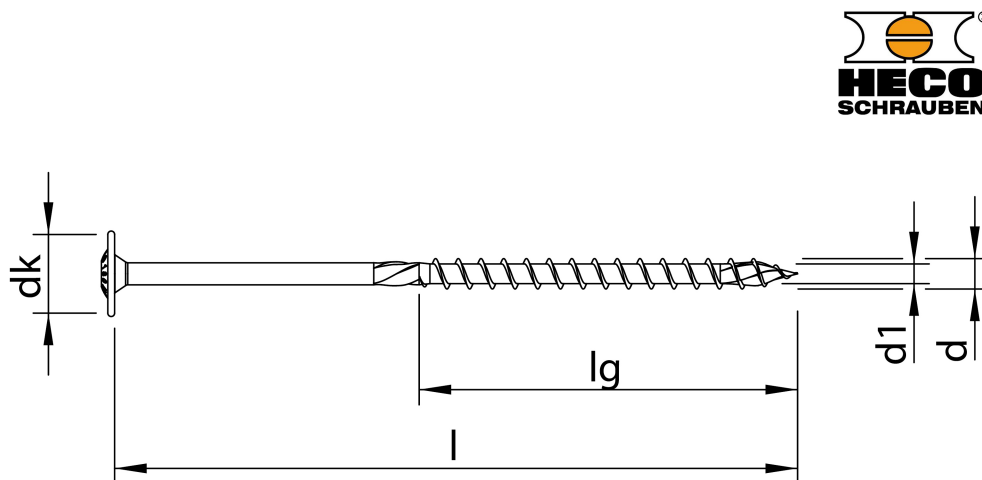

## Scheda tecnica

HECO-TOPIX-plus 8,0 x 220, Testa bombata XL, T-Drive, Filetto ridotto, zincata bianca, A3K, 50 pz, Confezione "A"

Scheda aggiornata al 21-11-2024

## Generale

**Codice Alias:** RX6A080220R05

**Codice EAN:** 4019787613293

**Codice Articolo:** 61329

**Famiglia:** HECO-TOPIX-plus

**Produttore:** Heco Schrauben

## Dati tecnici

<b>Diametro Ø:</b>	8,0 mm
<b>Lunghezza:</b>	220 mm
<b>Materiale:</b>	Acciaio temprato, lubrificato
<b>Testa:</b>	22,5
<b>Dimensioni inserto:</b>	T-40
<b>Filetto</b>	Filetto ridotto
<b>Lunghezza filetto 1</b>	100 mm
<b>Finitura:</b>	142