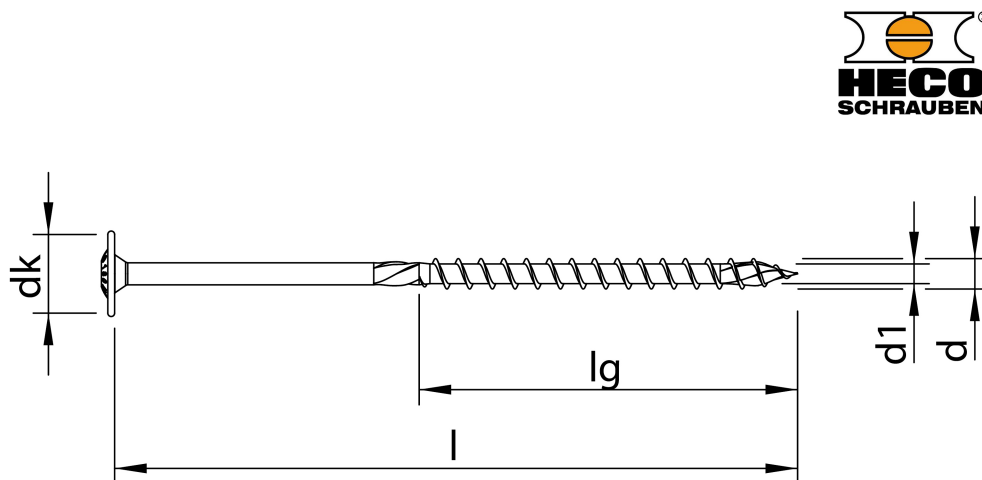

Scheda tecnica

HECO-TOPIX-plus 8,0 x 280, Testa bombata XL, T-Drive, Filetto ridotto, zincata bianca, A3K, 50 pz, Confezione "A"

Scheda aggiornata al 21-11-2024

Generale

Codice Alias: RX6A080280R05

Codice EAN: 4019787613651

Codice Articolo: 61365

Famiglia: HECO-TOPIX-plus

Produttore: Heco Schrauben

Certificazioni

Altre specifiche

CHROME (VI) FREE +

Dati tecnici

Diametro Ø:	8,0 mm
Lunghezza:	280 mm
Materiale:	Acciaio temprato, lubrificato
Testa:	22,5
Dimensioni inserto:	T-40
Filetto	Filetto ridotto
Lunghezza filetto 1	100 mm
Finitura:	142

Imballo

Confezione:	154
Viti per imballo:	4
Pezzi per confezione:	200
Peso in kg/1PZ:	0,0677

Commerciale

Classe SC:	D
Famiglia:	[A15] HECO-TOPIX-plus CARPENTERIA
Gruppo:	[B01] HECO-TOPIX-plus FR
Sottogruppo	[C02] RX6