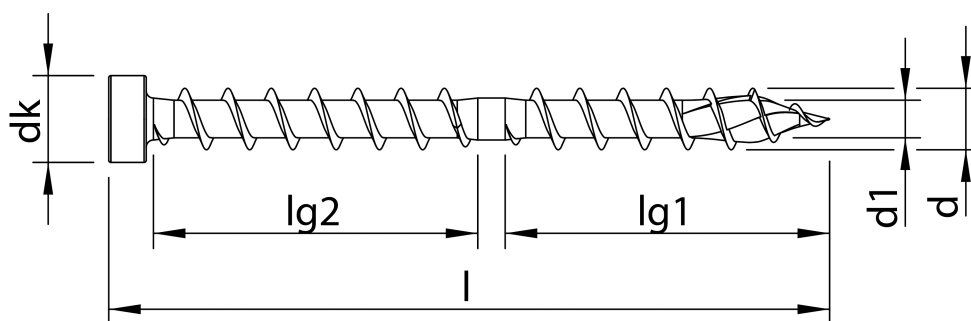

Scheda tecnica

HECO-TOPIX-plus CC CombiConnect 8,5 x 100, Testa cilindrica rid., T-Drive, Doppio filetto DD, zincata bianca, A3K, 100 pz, Confezione "A"

Scheda aggiornata al 21-11-2024

Generale

Codice Alias: D89A085100D05

Codice EAN: 4019787614481

Codice Articolo: 61448

Famiglia: HECO-TOPIX-plus

Produttore: Heco Schrauben

Certificazioni

Altre specifiche

CHROME (VI) FREE +

Dati tecnici

Diametro Ø:	8,5 mm
Lunghezza:	100 mm
Materiale:	Acciaio temprato, lubrificato
Testa:	12
Dimensioni inserto:	T-40
Filetto	Doppio filetto
Lunghezza filetto 1	45 mm
Lunghezza filetto 2	45 mm
Finitura:	142