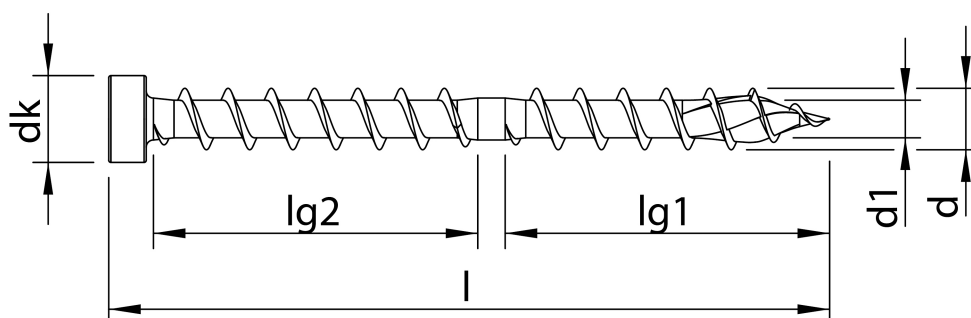

Scheda tecnica

HECO-TOPIX-plus CC CombiConnect 8,5 x 190, Testa cilindrica rid., T-Drive, Doppio filetto DD, zincata bianca, A3K, 100 pz, Confezione "A"

Scheda aggiornata al 21-11-2024

Generale

Codice Alias: D89A085190D05

Codice EAN: 4019787614528

Codice Articolo: 61452

Famiglia: HECO-TOPIX-plus

Produttore: Heco Schrauben

Certificazioni

Altre specifiche

CHROME (VI) FREE +

Dati tecnici

Diametro Ø:	8,5 mm
Lunghezza:	190 mm
Materiale:	Acciaio temprato, lubrificato
Testa:	12
Dimensioni inserto:	T-40
Filetto	Doppio filetto
Lunghezza filetto 1	90 mm
Lunghezza filetto 2	90 mm
Finitura:	142