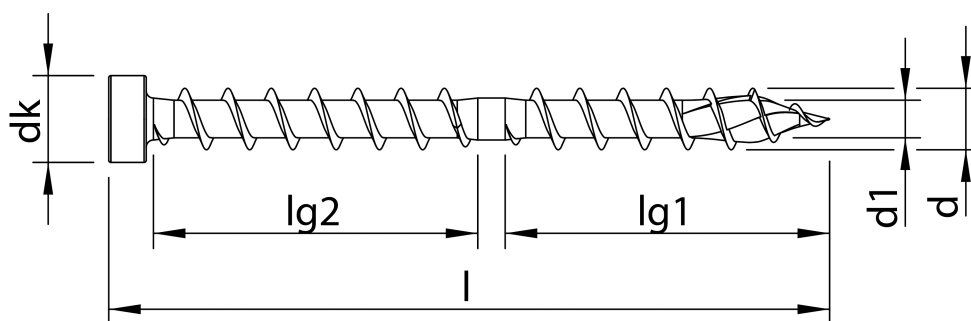

Scheda tecnica

HECO-TOPIX-plus CC CombiConnect 8,5 x 215, Testa cilindrica rid., T-Drive, Doppio filetto DD, zincata bianca, A3K, 50 pz, Confezione "A"

Scheda aggiornata al 21-11-2024

Generale

Codice Alias: D89A085215D05

Codice EAN: 4019787614559

Codice Articolo: 61455

Famiglia: HECO-TOPIX-plus

Produttore: Heco Schrauben

Certificazioni

Altre specifiche

CHROME (VI) FREE +

Dati tecnici

Diametro Ø:	8,5 mm
Lunghezza:	215 mm
Materiale:	Acciaio temprato, lubrificato
Testa:	12
Dimensioni inserto:	T-40
Filetto	Doppio filetto
Lunghezza filetto 1	100 mm
Lunghezza filetto 2	100 mm
Finitura:	142