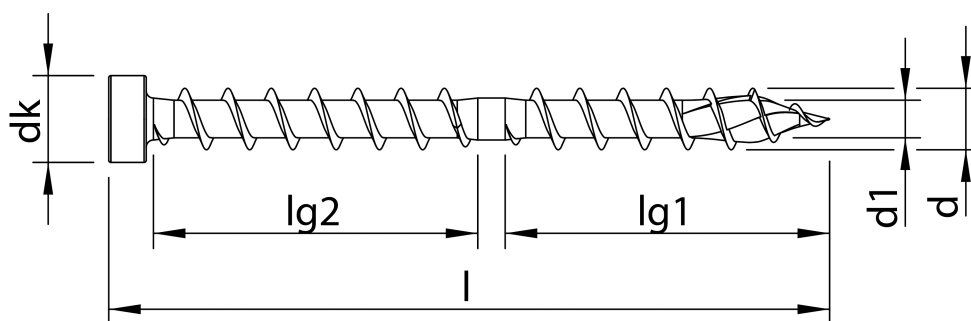

Scheda tecnica

HECO-TOPIX-plus CC CombiConnect 8,5 x 250, Testa cilindrica rid., T-Drive, Doppio filetto DD, zincata bianca, A3K, 50 pz, Confezione "A"

Scheda aggiornata al 21-11-2024

Generale

Codice Alias: D89A085250D05

Codice EAN: 4019787614573

Codice Articolo: 61457

Famiglia: HECO-TOPIX-plus

Produttore: Heco Schrauben

Certificazioni

Altre specifiche

CHROME (VI) FREE +

Dati tecnici

Diametro Ø:	8,5 mm
Lunghezza:	250 mm
Materiale:	Acciaio temprato, lubrificato
Testa:	12
Dimensioni inserto:	T-40
Filetto	Doppio filetto
Lunghezza filetto 1	110 mm
Lunghezza filetto 2	110 mm
Finitura:	142