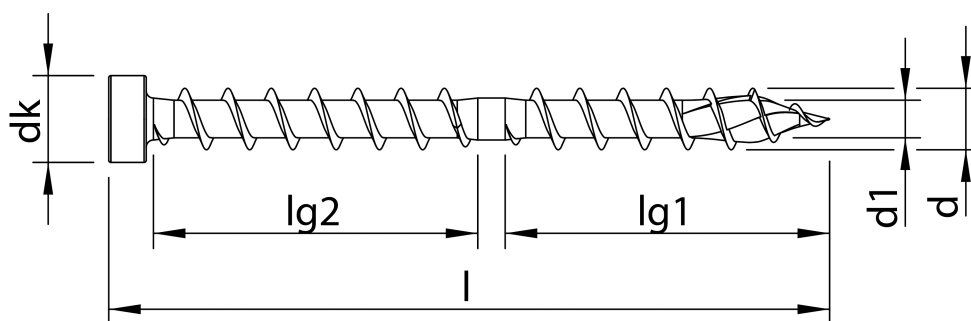

Scheda tecnica

HECO-TOPIX-plus CC CombiConnect 8,5 x 270, Testa cilindrica rid., T-Drive, Doppio filetto DD, zincata bianca, A3K, 50 pz, Confezione "A"

Scheda aggiornata al 21-11-2024

Generale

Codice Alias: D89A085270D05

Codice EAN: 4019787614597

Codice Articolo: 61459

Famiglia: HECO-TOPIX-plus

Produttore: Heco Schrauben

Certificazioni

Altre specifiche

CHROME (VI) FREE +

Dati tecnici

Diametro Ø:	8,5 mm
Lunghezza:	270 mm
Materiale:	Acciaio temprato, lubrificato
Testa:	12
Dimensioni inserto:	T-40
Filetto	Doppio filetto
Lunghezza filetto 1	122 mm
Lunghezza filetto 2	122 mm
Finitura:	142