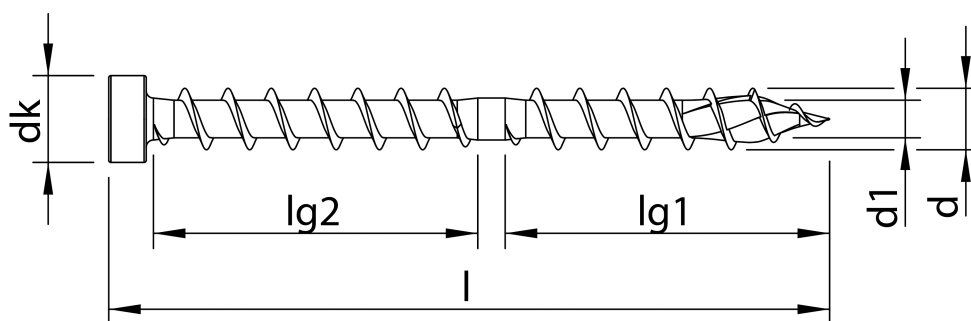

## Scheda tecnica

HECO-TOPIX-plus CC CombiConnect 8,5 x 350, Testa cilindrica rid., T-Drive, Doppio filetto DD, zincata bianca, A3K, 50 pz, Confezione "A"

Scheda aggiornata al 21-11-2024

## Generale

**Codice Alias:** D89A085350D05

**Codice EAN:** 4019787614634

**Codice Articolo:** 61463

**Famiglia:** HECO-TOPIX-plus

**Produttore:** Heco Schrauben

## Dati tecnici

<b>Diametro Ø:</b>	8,5 mm
<b>Lunghezza:</b>	350 mm
<b>Materiale:</b>	Acciaio temprato, lubrificato
<b>Testa:</b>	12
<b>Dimensioni inserto:</b>	T-40
<b>Filetto</b>	Doppio filetto
<b>Lunghezza filetto 1</b>	158 mm
<b>Lunghezza filetto 2</b>	158 mm
<b>Finitura:</b>	142