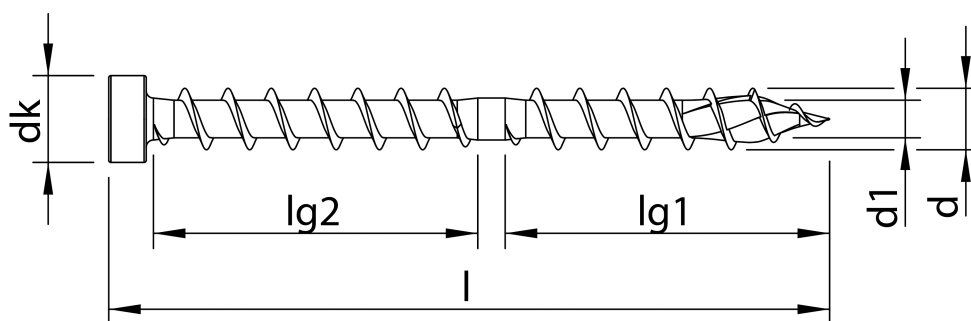

Scheda tecnica

HECO-TOPIX-plus CC CombiConnect 8,5 x 400, Testa cilindrica rid., T-Drive, Doppio filetto DD, zincata bianca, A3K, 50 pz, Confezione "A"

Scheda aggiornata al 21-11-2024

Generale

Codice Alias: D89A085400D05

Codice EAN: 4019787614665

Codice Articolo: 61466

Famiglia: HECO-TOPIX-plus

Produttore: Heco Schrauben

Altre specifiche

CHROME (VI) FREE +

Dati tecnici

Diametro Ø:	8,5 mm
Lunghezza:	400 mm
Materiale:	Acciaio temprato, lubrificato
Testa:	12
Dimensioni inserto:	T-40
Filetto	Doppio filetto
Lunghezza filetto 1	182 mm
Lunghezza filetto 2	182 mm
Finitura:	142

Imballo

Confezione:	154
Viti per imballo:	4
Pezzi per confezione:	200
Peso in kg/1PZ:	0,08708

Commerciale

Classe SC:	D
Famiglia:	[A15] HECO-TOPIX-plus CARPENTERIA
Gruppo:	[B03] HECO-TOPIX-plus DD
Sottogruppo	[C01] D89