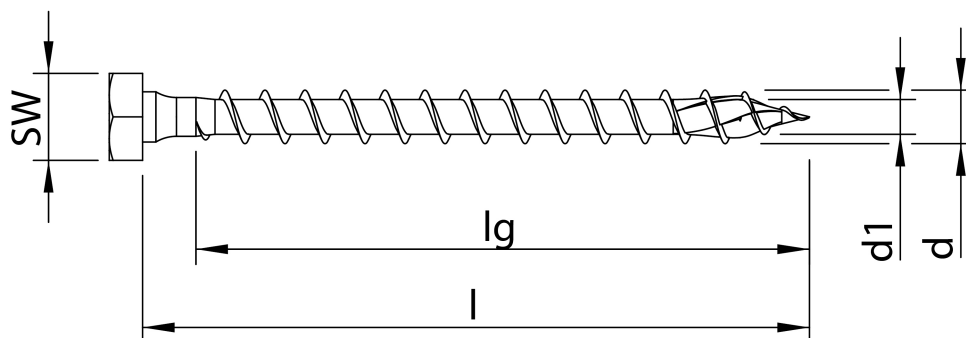

## Scheda tecnica

HECO-TOPIX-plus 10,0 x 60, Testa Kombi esagonale + inserto TD, Testa esagonale + T-Drive, Filetto totale, zincata bianca, A3K, 50 pz, Confezione "A"

Scheda aggiornata al 23-11-2024

## Generale

**Codice Alias:** T59A100060T05

**Codice EAN:** 4019787614702

**Codice Articolo:** 61470

**Famiglia:** HECO-TOPIX-plus

**Produttore:** Heco Schrauben

## Dati tecnici

<b>Diametro Ø:</b>	10,0 mm
<b>Lunghezza:</b>	60 mm
<b>Materiale:</b>	Acciaio temprato, lubrificato
<b>Testa:</b>	15
<b>Dimensioni inserto:</b>	SW15/T-40
<b>Filetto</b>	Filetto totale
<b>Lunghezza filetto 1</b>	50 mm
<b>Finitura:</b>	142