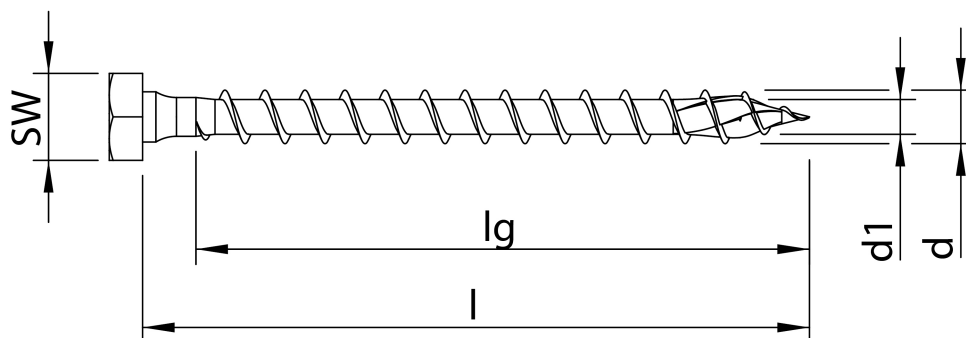

## Scheda tecnica

HECO-TOPIX-plus 10,0 x 70, Testa Kombi esagonale + inserto TD, Testa esagonale + T-Drive, Filetto totale, zincata bianca, A3K, 50 pz, Confezione "A"

Scheda aggiornata al 23-11-2024

## Generale

**Codice Alias:** T59A100070T05

**Codice EAN:** 4019787614719

**Codice Articolo:** 61471

**Famiglia:** HECO-TOPIX-plus

**Produttore:** Heco Schrauben

## Dati tecnici

<b>Diametro Ø:</b>	10,0 mm
<b>Lunghezza:</b>	70 mm
<b>Materiale:</b>	Acciaio temprato, lubrificato
<b>Testa:</b>	15
<b>Dimensioni inserto:</b>	SW15/T-40
<b>Filetto</b>	Filetto totale
<b>Lunghezza filetto 1</b>	60 mm
<b>Finitura:</b>	142