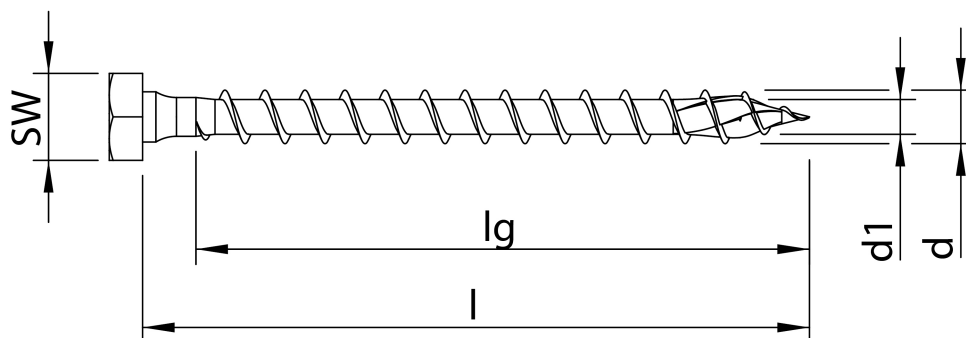

## Scheda tecnica

HECO-TOPIX-plus 10,0 x 100, Testa Kombi esagonale + inserto TD, Testa esagonale + T-Drive, Filetto totale, zincata bianca, A3K, 50 pz, Confezione "A"

Scheda aggiornata al 23-11-2024

## Generale

**Codice Alias:** T59A100100T05

**Codice EAN:** 4019787614863

**Codice Articolo:** 61486

**Famiglia:** HECO-TOPIX-plus

**Produttore:** Heco Schrauben

## Dati tecnici

<b>Diametro Ø:</b>	10,0 mm
<b>Lunghezza:</b>	100 mm
<b>Materiale:</b>	Acciaio temprato, lubrificato
<b>Testa:</b>	15
<b>Dimensioni inserto:</b>	SW15/T-40
<b>Filetto</b>	Filetto totale
<b>Lunghezza filetto 1</b>	90 mm
<b>Finitura:</b>	142