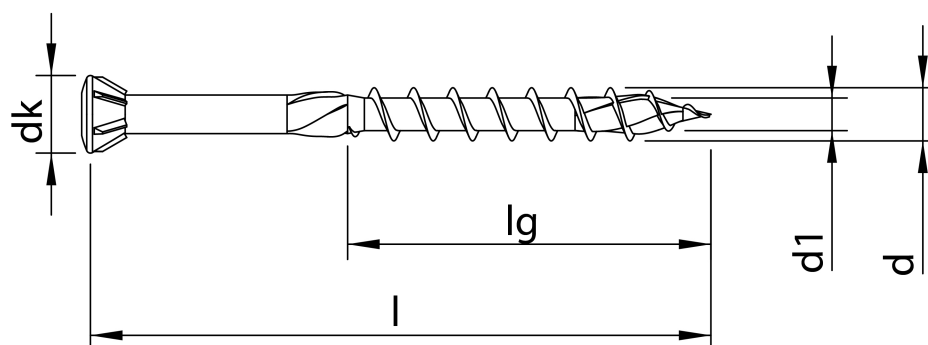

Scheda tecnica

HECO-TOPIX-plus A2 3,5 x 60, Fermavetro, Testa svasata ridotta con calotta autosvasante, T-Drive, Filetto ridotto, Acciaio Inox A2, grezza, 200 pz, Confezione "A"

Scheda aggiornata al 21-11-2024

Generale

Codice Alias: R53A035060RA2

Codice EAN: 4019787616553

Codice Articolo: 61655

Famiglia: HECO-TOPIX-plus

Produttore: Heco Schrauben

Certificazioni

Altre specifiche

Dati tecnici

Diametro Ø:	3,5 mm
Lunghezza:	60 mm
Materiale:	Acciaio inox A2 (1.4567)
Testa:	5,3
Dimensioni inserto:	T-10
Filetto	Filetto ridotto
Lunghezza filetto 1	27 mm
Finitura:	107

Imballo

Confezione:	154
Viti per imballo:	20
Pezzi per confezione:	4000
Peso in kg/1PZ:	