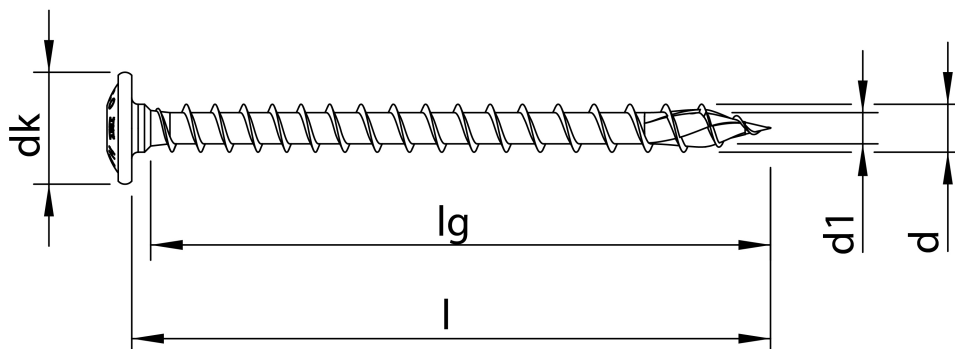

## Scheda tecnica

HECO-TOPIX-plus A2 6,0 x 40, Testa bombata, T-Drive, Filetto totale a passo variabile, Acciaio Inox A2, grezza, 200 pz, Confezione "A"

Scheda aggiornata al 19-09-2024

### Generale

<b>Codice Alias:</b>	TV9A060040TA2
<b>Codice EAN:</b>	4019787618021
<b>Codice Articolo:</b>	61802
<b>Famiglia:</b>	HECO-TOPIX-plus
<b>Produttore:</b>	Heco Schrauben

## Dati tecnici

<b>Diametro Ø:</b>	6,0 mm
<b>Lunghezza:</b>	40 mm
<b>Materiale:</b>	Acciaio inox A2 (1.4567)
<b>Testa:</b>	14
<b>Dimensioni inserto:</b>	T-30
<b>Filetto</b>	FT passo variabile
<b>Lunghezza filetto 1</b>	36 mm
<b>Finitura:</b>	107