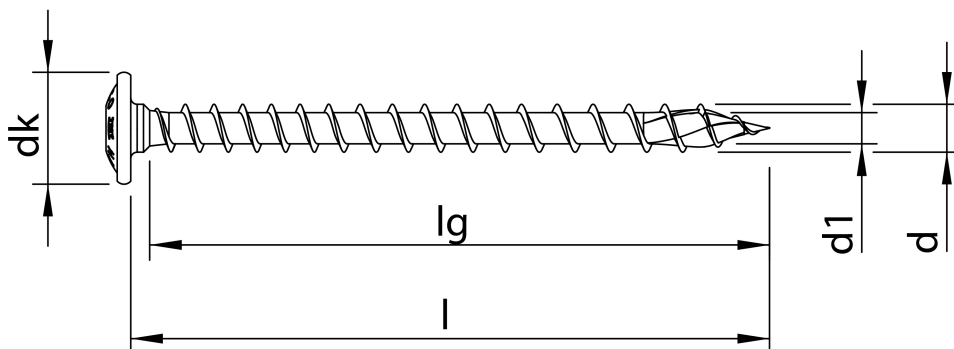

## Scheda tecnica

HECO-TOPIX-plus A2 6,0 x 50, Testa bombata, T-Drive, Filetto totale a passo variabile, Acciaio Inox A2, grezza, 200 pz, Confezione "A"

Scheda aggiornata al 19-09-2024

### Generale

<b>Codice Alias:</b>	TV9A060050TA2
<b>Codice EAN:</b>	4019787618052
<b>Codice Articolo:</b>	61805
<b>Famiglia:</b>	HECO-TOPIX-plus
<b>Produttore:</b>	Heco Schrauben

## Dati tecnici

<b>Diametro Ø:</b>	6,0 mm
<b>Lunghezza:</b>	50 mm
<b>Materiale:</b>	Acciaio inox A2 (1.4567)
<b>Testa:</b>	14
<b>Dimensioni inserto:</b>	T-30
<b>Filetto</b>	FT passo variabile
<b>Lunghezza filetto 1</b>	46 mm
<b>Finitura:</b>	107