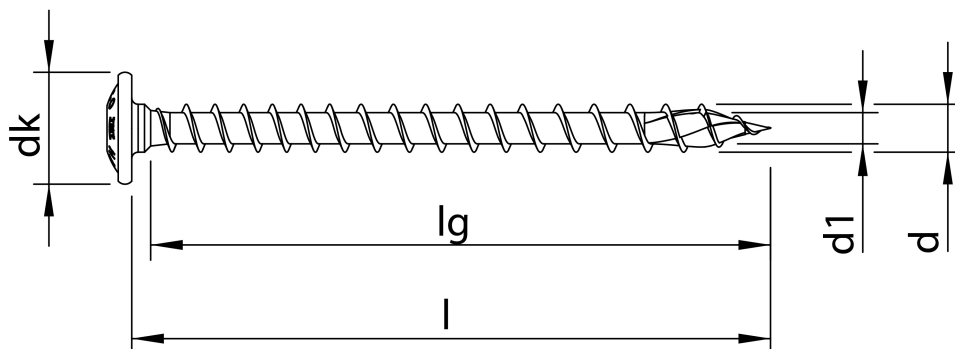

## Scheda tecnica

HECO-TOPIX-plus A2 6,0 x 60, Testa bombata, T-Drive, Filetto totale a passo variabile, Acciaio Inox A2, grezza, 100 pz, Confezione "A"

Scheda aggiornata al 19-09-2024

### Generale

<b>Codice Alias:</b>	TV9A060060TA2
<b>Codice EAN:</b>	4019787618106
<b>Codice Articolo:</b>	61810
<b>Famiglia:</b>	HECO-TOPIX-plus
<b>Produttore:</b>	Heco Schrauben

## Dati tecnici

<b>Diametro Ø:</b>	6,0 mm
<b>Lunghezza:</b>	60 mm
<b>Materiale:</b>	Acciaio inox A2 (1.4567)
<b>Testa:</b>	14
<b>Dimensioni inserto:</b>	T-30
<b>Filetto</b>	FT passo variabile
<b>Lunghezza filetto 1</b>	56 mm
<b>Finitura:</b>	107