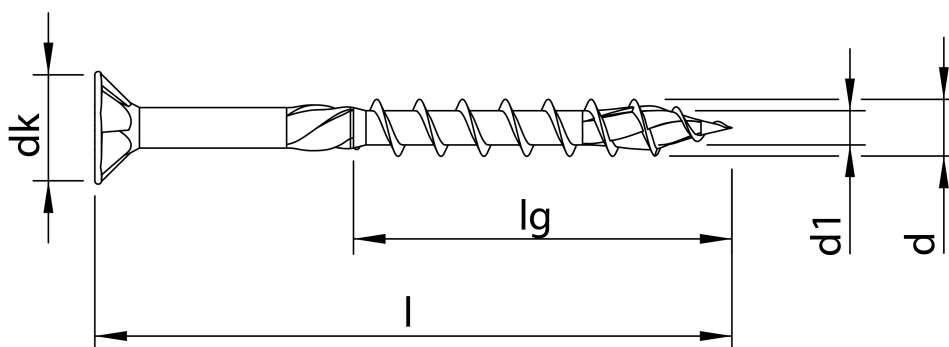

Scheda tecnica

HECO-TOPIX-plus A2 6,0 x 100, Testa svasata piana autosvasante, Pozi-Drive, Filetto ridotto, Acciaio Inox A2, grezza, 100 pz, Confezione "A"

Scheda aggiornata al 21-11-2024

Generale

Codice Alias: R40A060100RA2

Codice EAN: 4019787618250

Codice Articolo: 61825

Famiglia: HECO-TOPIX-plus

Produttore: Heco Schrauben

Certificazioni

Altre specifiche

Dati tecnici

Diametro Ø:	6,0 mm
Lunghezza:	100 mm
Materiale:	Acciaio inox A2 (1.4567)
Testa:	11,7
Dimensioni inserto:	PZ-3
Filetto	Filetto ridotto
Lunghezza filetto 1	60 mm
Finitura:	107

Imballo

Confezione:	154
Viti per imballo:	10
Pezzi per confezione:	1000
Peso in kg/1PZ:	0,01298

Commerciale

Classe SC:	B
Famiglia:	[A14] HECO-TOPIX-plus INOX
Gruppo:	[B01] HECO-TOPIX-plus PZD
Sottogruppo	[C02] R40