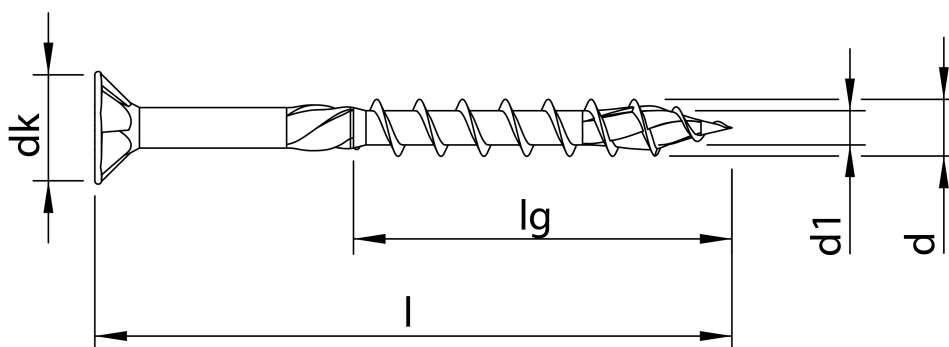

Scheda tecnica

HECO-TOPIX-plus A2 6,0 x 120, Testa svasata piana autosvasante, Pozi-Drive, Filetto ridotto, Acciaio Inox A2, grezza, 100 pz, Confezione "A"

Scheda aggiornata al 21-11-2024

Generale

Codice Alias: R40A060120RA2

Codice EAN: 4019787618328

Codice Articolo: 61832

Famiglia: HECO-TOPIX-plus

Produttore: Heco Schrauben

Certificazioni

Altre specifiche

Dati tecnici

Diametro Ø:	6,0 mm
Lunghezza:	120 mm
Materiale:	Acciaio inox A2 (1.4567)
Testa:	11,7
Dimensioni inserto:	PZ-3
Filetto	Filetto ridotto
Lunghezza filetto 1	72 mm
Finitura:	107

Imballo

Confezione:	154
Viti per imballo:	10
Pezzi per confezione:	1000
Peso in kg/1PZ:	0,01552

Commerciale

Classe SC:	B
Famiglia:	[A14] HECO-TOPIX-plus INOX
Gruppo:	[B01] HECO-TOPIX-plus PZD
Sottogruppo	[C02] R40