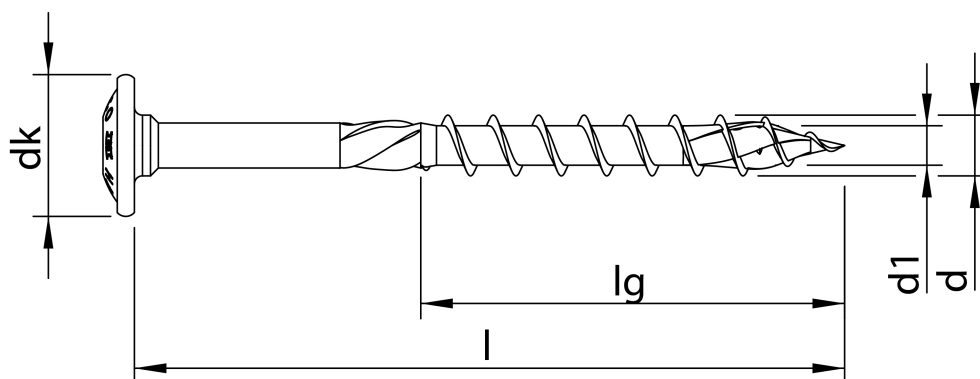

Scheda tecnica

HECO-TOPIX-plus A2 8,0 x 220, Testa bombata, T-Drive, Filetto ridotto, Acciaio Inox A2, grezza, 50 pz, Confezione "A"

Scheda aggiornata al 21-11-2024

Generale

Codice Alias: R69A080220RA2

Codice EAN: 4019787618809

Codice Articolo: 61880

Famiglia: HECO-TOPIX-plus

Produttore: Heco Schrauben

Certificazioni

Altre specifiche

Dati tecnici

Diametro Ø:	8,0 mm
Lunghezza:	220 mm
Materiale:	Acciaio inox A2 (1.4567)
Testa:	18
Dimensioni inserto:	T-40
Filetto	Filetto ridotto
Lunghezza filetto 1	100 mm
Finitura:	107

Imballo

Confezione:	154
Viti per imballo:	4
Pezzi per confezione:	200
Peso in kg/1PZ:	0,0507

Commerciale

Classe SC:	D
Famiglia:	[A16] HECO-TOPIX-plus CARPENTERIA INOX
Gruppo:	[B01] HECO-TOPIX-plus FR
Sottogruppo	[C02] R69