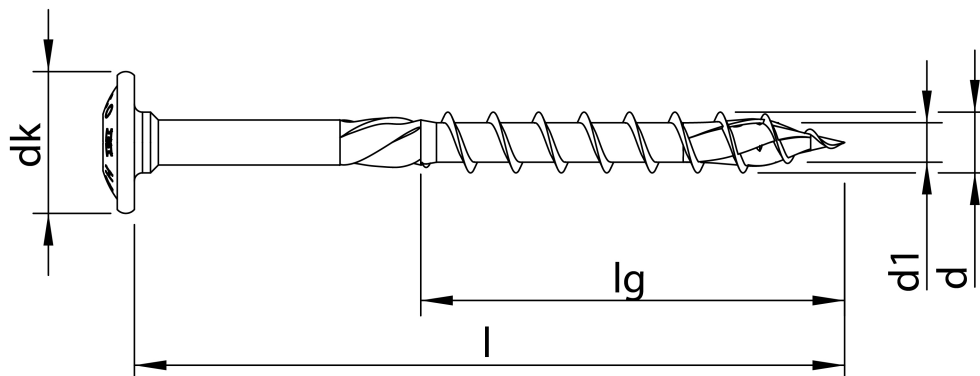

## Scheda tecnica

HECO-TOPIX-plus A2 8,0 x 240, Testa bombata, T-Drive, Filetto ridotto, Acciaio Inox A2, grezza, 50 pz, Confezione "A"

Scheda aggiornata al 21-11-2024

## Generale

**Codice Alias:** R69A080240RA2

**Codice EAN:** 4019787618878

**Codice Articolo:** 61887

**Famiglia:** HECO-TOPIX-plus

**Produttore:** Heco Schrauben

## Dati tecnici

<b>Diametro Ø:</b>	8,0 mm
<b>Lunghezza:</b>	240 mm
<b>Materiale:</b>	Acciaio inox A2 (1.4567)
<b>Testa:</b>	18
<b>Dimensioni inserto:</b>	T-40
<b>Filetto</b>	Filetto ridotto
<b>Lunghezza filetto 1</b>	100 mm
<b>Finitura:</b>	107