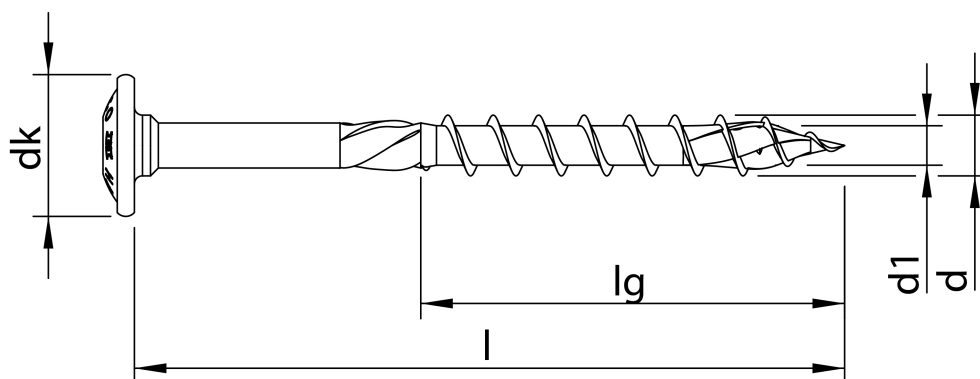

Scheda tecnica

HECO-TOPIX-plus A2 8,0 x 280, Testa bombata, T-Drive, Filetto ridotto, Acciaio Inox A2, grezza, 50 pz, Confezione "A"

Scheda aggiornata al 21-11-2024

Generale

Codice Alias: R69A080280RA2

Codice EAN: 4019787618960

Codice Articolo: 61896

Famiglia: HECO-TOPIX-plus

Produttore: Heco Schrauben

Certificazioni

Altre specifiche

Dati tecnici

Diametro Ø:	8,0 mm
Lunghezza:	280 mm
Materiale:	Acciaio inox A2 (1.4567)
Testa:	18
Dimensioni inserto:	T-40
Filetto	Filetto ridotto
Lunghezza filetto 1	100 mm
Finitura:	107

Imballo

Confezione:	154
Viti per imballo:	4
Pezzi per confezione:	200
Peso in kg/1PZ:	0,06324

Commerciale

Classe SC:	D
Famiglia:	[A16] HECO-TOPIX-plus CARPENTERIA INOX
Gruppo:	[B01] HECO-TOPIX-plus FR
Sottogruppo	[C02] R69