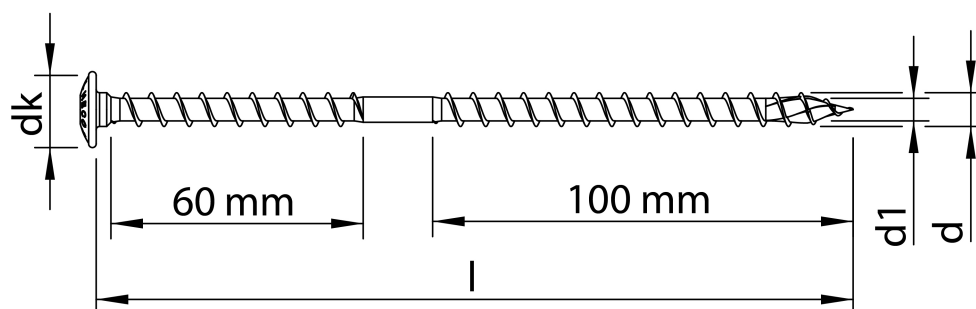

## Scheda tecnica

HECO-TOPIX-plus-T Solar A2 8,0 x 300, Testa bombata, T-Drive, Doppio filetto, Acciaio Inox A2, grezza, 50 pz, Confezione "A"

Scheda aggiornata al 04-12-2024

## Generale

**Codice Alias:** D69A080300DA2

**Codice EAN:** 4019787618977

**Codice Articolo:** 61897

**Famiglia:** HECO-TOPIX-plus

**Produttore:** Heco Schrauben

## Dati tecnici

<b>Diametro Ø:</b>	8,0 mm
<b>Lunghezza:</b>	300 mm
<b>Materiale:</b>	Acciaio inox A2 (1.4567)
<b>Testa:</b>	18
<b>Dimensioni inserto:</b>	T-40
<b>Filetto</b>	Doppio filetto UK
<b>Lunghezza filetto 1</b>	100 mm
<b>Lunghezza filetto 2</b>	60 mm
<b>Finitura:</b>	107