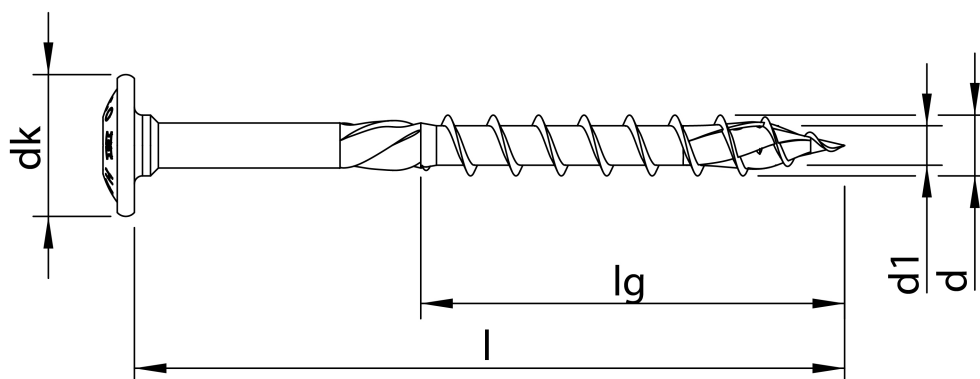

## Scheda tecnica

HECO-TOPIX-plus A2 8,0 x 300, Testa bombata, T-Drive, Filetto ridotto, Acciaio Inox A2, grezza, 50 pz, Confezione "A"

Scheda aggiornata al 21-11-2024

## Generale

**Codice Alias:** R69A080300RA2

**Codice EAN:** 4019787619028

**Codice Articolo:** 61902

**Famiglia:** HECO-TOPIX-plus

**Produttore:** Heco Schrauben

## Dati tecnici

<b>Diametro Ø:</b>	8,0 mm
<b>Lunghezza:</b>	300 mm
<b>Materiale:</b>	Acciaio inox A2 (1.4567)
<b>Testa:</b>	18
<b>Dimensioni inserto:</b>	T-40
<b>Filetto</b>	Filetto ridotto
<b>Lunghezza filetto 1</b>	100 mm
<b>Finitura:</b>	107