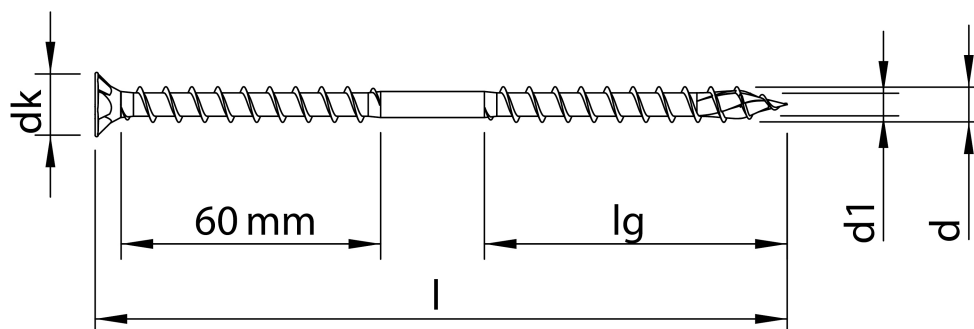

## Scheda tecnica

HECO-TOPIX-plus Therm 8,0 x 600, Testa svasata piana autosvasante, HECO-Drive, Doppio filetto, zincata bianca, A3K, 50 pz, Confezione "A"

Scheda aggiornata al 21-11-2024

## Dati tecnici

<b>Diametro Ø:</b>	8,0 mm
<b>Lunghezza:</b>	600 mm
<b>Materiale:</b>	Acciaio temprato, lubrificato
<b>Testa:</b>	14,8
<b>Dimensioni inserto:</b>	HD-40
<b>Filetto</b>	Doppio filetto UK
<b>Lunghezza filetto 1</b>	100 mm
<b>Lunghezza filetto 2</b>	60 mm
<b>Finitura:</b>	142