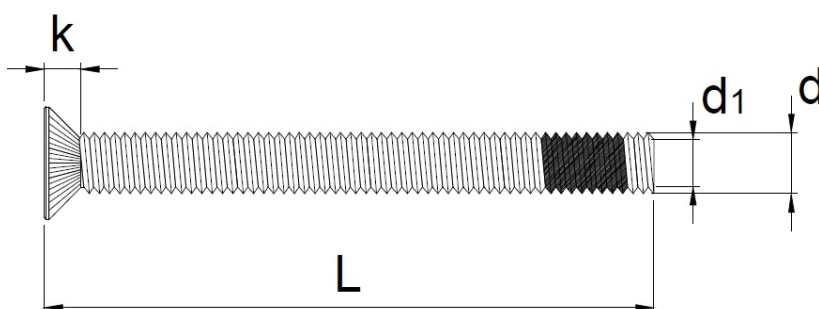

## Scheda tecnica

EFG 200A Dk-fix per martelline M5x45, Testa svasata piana autosvasante, Pozi-Drive, Filetto metrico, Zincata, 200 pz, Confezione "A"

Scheda aggiornata al 17-09-2024

## Dati tecnici

<b>Diametro Ø:</b>	M5 mm
<b>Lunghezza:</b>	45 mm
<b>Materiale:</b>	Acciaio temprato, lubrificato
<b>Testa:</b>	9
<b>Dimensioni inserto:</b>	PZ-2
<b>Filetto</b>	Filetto totale
<b>Lunghezza filetto 1</b>	41 mm
<b>Finitura:</b>	141