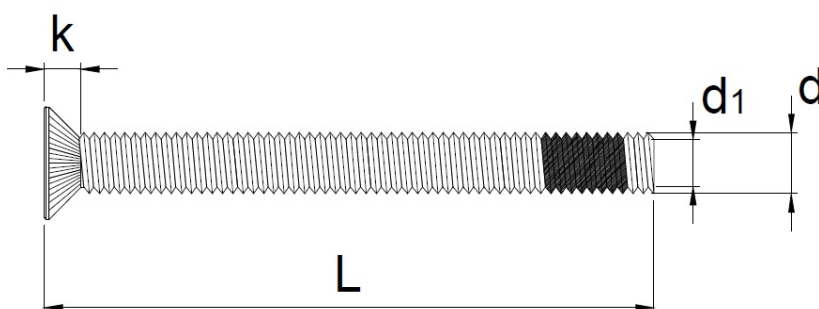

## Scheda tecnica

EFG 200A Dk-fix per martelline M5x35, Testa svasata piana autosvasante, Pozi-Drive, Filetto metrico, Zincata, 200 pz, Confezione "A"

Scheda aggiornata al 17-09-2024

## Dati tecnici

<b>Diametro Ø:</b>	M5 mm
<b>Lunghezza:</b>	35 mm
<b>Materiale:</b>	Acciaio temprato, lubrificato
<b>Testa:</b>	9
<b>Dimensioni inserto:</b>	PZ-2
<b>Filetto</b>	Filetto totale
<b>Lunghezza filetto 1</b>	31 mm
<b>Finitura:</b>	141