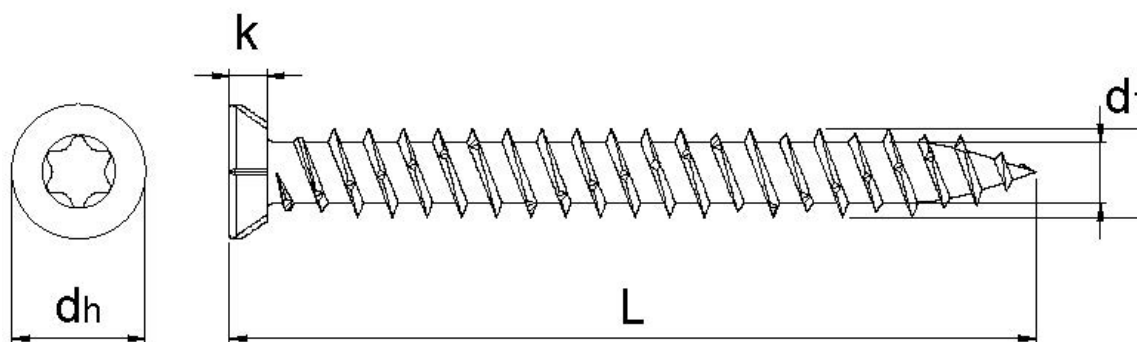

Scheda tecnica

EFG Fixtel B11A 7,5x102, Testa svasata piana autosvasante, T-Drive, Filetto totale, Zincata, 100 pz, Confezione "A"

Scheda aggiornata al 17-09-2024

Generale

Codice Alias: B11A075102P05

Codice EAN: 8032525712269

Codice Articolo: H71226

Famiglia: EFG Fixtel

Produttore: HecoEFG

Dati tecnici

Diametro Ø:	7,5 mm
Lunghezza:	102 mm
Materiale:	Acciaio temprato, lubrificato
Testa:	11,3
Dimensioni inserto:	T-30
Filetto	Filetto totale
Lunghezza filetto 1	96 mm
Finitura:	141
Ø foro, d0:	6 mm
Prof. ancoraggio, hnom1:	30 mm
Prof. del foro, h1,1:	40 mm
Ø foro passante, df:	8 mm

Imballo

Confezione:	154
Viti per imballo:	6
Pezzi per confezione:	600
Peso in kg/1PZ:	0,023