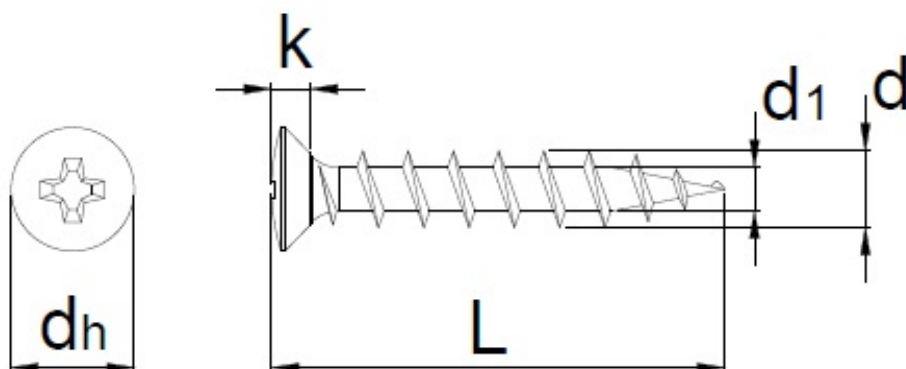

## Scheda tecnica

EFG 961D 4,3x16, Testa svasata bombata ridotta, PH-Drive, Filetto totale, Keraplast Nero 2.000h, Confezione ind."D", 10.000pz.

Scheda aggiornata al 21-11-2024

## Dati tecnici

<b>Diametro Ø:</b>	4,3 mm
<b>Lunghezza:</b>	16 mm
<b>Materiale:</b>	Acciaio temprato, lubrificato
<b>Testa:</b>	6,8
<b>Dimensioni inserto:</b>	PH-2
<b>Filetto</b>	Filetto totale
<b>Finitura:</b>	123