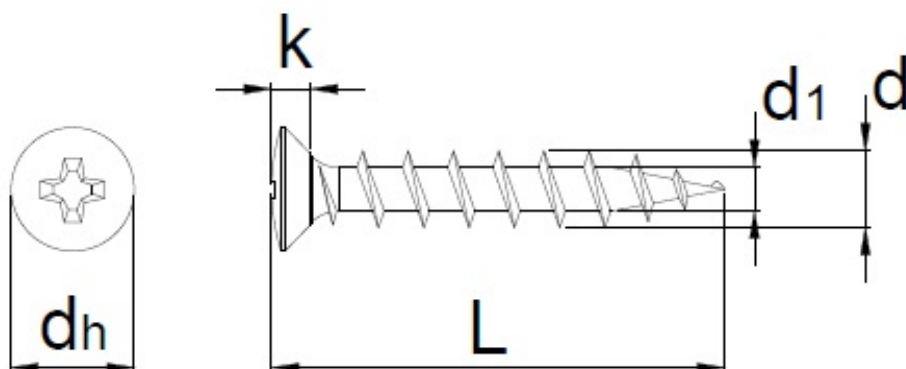

## Scheda tecnica

EFG 961D 4,3x20, Testa svasata bombata ridotta, PH-Drive, Filetto totale, Keraplast Nero 2.000h, Confezione ind."D", 10.000pz.

Scheda aggiornata al 21-11-2024

## Dati tecnici

<b>Diametro Ø:</b>	4,3 mm
<b>Lunghezza:</b>	20 mm
<b>Materiale:</b>	Acciaio temprato, lubrificato
<b>Testa:</b>	6,8
<b>Dimensioni inserto:</b>	PH-2
<b>Filetto</b>	Filetto totale
<b>Finitura:</b>	123