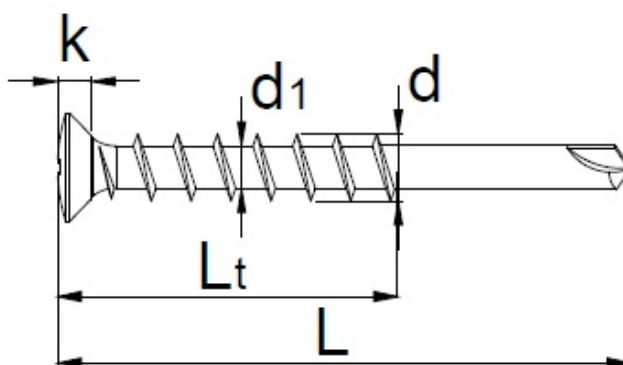

Scheda tecnica

EFG 250A 4,3x36, Testa svasata bombata ridotta, PH-Drive, Filetto ridotto, Autoperforante, Keraplast Silver 2.000h, Confezione "A", 200pz.

Scheda aggiornata al 21-11-2024

Generale

Codice Alias: 250A043036T52

Diametro Ø:	4,3 mm
Lunghezza:	36 mm
Materiale:	Acciaio temprato, lubrificato
Testa:	6,8
Dimensioni inserto:	PH-2
Filetto	Filetto ridotto
Lunghezza filetto 1	25 mm
Finitura:	124

Imballo

Confezione:	154
Pezzi per confezione:	2000
Peso in kg/1PZ:	0,0014