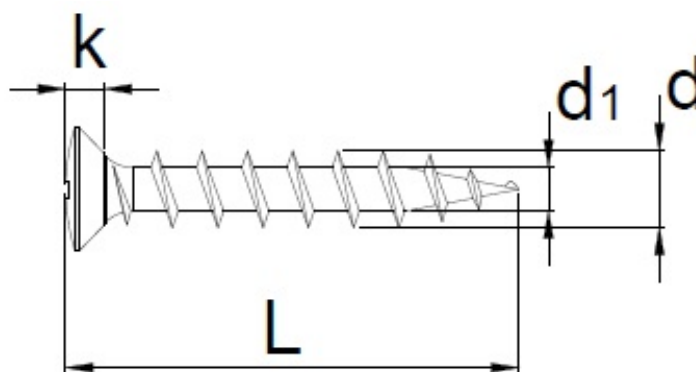

Scheda tecnica

EFG 961A 4,3x16, Testa svasata bombata ridotta, PH-Drive, Filetto totale, Keraplast Silver 2.000h, Confezione "A", 1.000pz.

Scheda aggiornata al 21-11-2024

Generale

Codice Alias: 961A043016P52

Diametro Ø:	4,3 mm
Lunghezza:	16 mm
Materiale:	Acciaio temprato, lubrificato
Testa:	6,8
Dimensioni inserto:	PH-2
Filetto	Filetto totale
Finitura:	124

Imballo

Confezione:	154
Pezzi per confezione:	10000
Peso in kg/1PZ:	0,0009