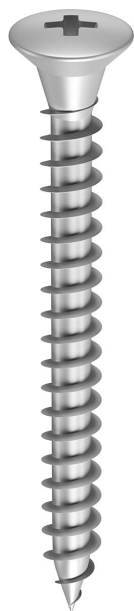

Scheda tecnica

EFG 961A 4,3x40, Testa svasata bombata ridotta, PH-Drive, Filetto totale, Keraplast Silver 2.000h, Confezione "A", 500pz.

Scheda aggiornata al 21-11-2024

Generale

Codice Alias: 961A043040P52

Codice EAN: 8032525722046

Codice Articolo: H72204

Famiglia: EFG PVC

Produttore: HecoEFG

Certificazioni

Altre specifiche

CHROME (VI) FREE

Dati tecnici

Diametro Ø:	4,3 mm
Lunghezza:	40 mm
Materiale:	Acciaio temprato, lubrificato
Testa:	6,8
Dimensioni inserto:	PH-2
Filetto	Filetto totale
Finitura:	124

Imballo

Confezione:	154
Pezzi per confezione:	5000
Peso in kg/1PZ:	0,0022