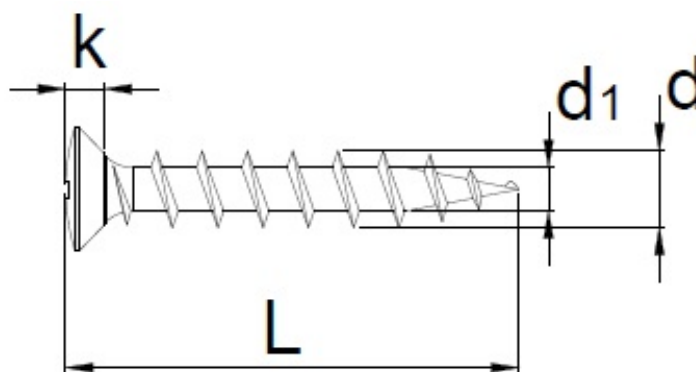

Scheda tecnica

EFG 961A 4,3x40, Testa svasata bombata ridotta, PH-Drive, Filetto totale, Keraplast Silver 2.000h, Confezione "A", 500pz.

Scheda aggiornata al 21-11-2024

Generale

Codice Alias: 961A043040P52

Codice EAN: 8032525722046

Codice Articolo: H72204

Famiglia: EFG PVC

Produttore: HecoEFG

Certificazioni

Altre specifiche

CHROME (VI) FREE

Dati tecnici

Diametro Ø:	4,3 mm
Lunghezza:	40 mm
Materiale:	Acciaio temprato, lubrificato
Testa:	6,8
Dimensioni inserto:	PH-2
Filetto	Filetto totale
Finitura:	124

Imballo

Confezione:	154
Pezzi per confezione:	5000
Peso in kg/1PZ:	0,0022