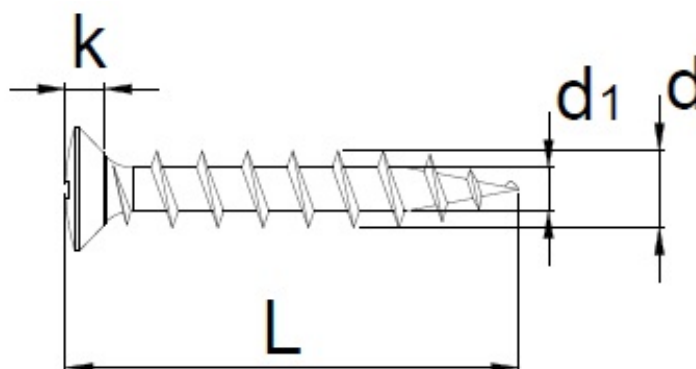

## Scheda tecnica

EFG 961A 4,3x45, Testa svasata bombata ridotta, PH-Drive, Filetto totale, Keraplast Silver 2.000h, Confezione "A", 500pz.

Scheda aggiornata al 21-11-2024

## Dati tecnici

<b>Diametro Ø:</b>	4,3 mm
<b>Lunghezza:</b>	45 mm
<b>Materiale:</b>	Acciaio temprato, lubrificato
<b>Testa:</b>	6,8
<b>Dimensioni inserto:</b>	PH-2
<b>Filetto</b>	Filetto totale
<b>Finitura:</b>	124